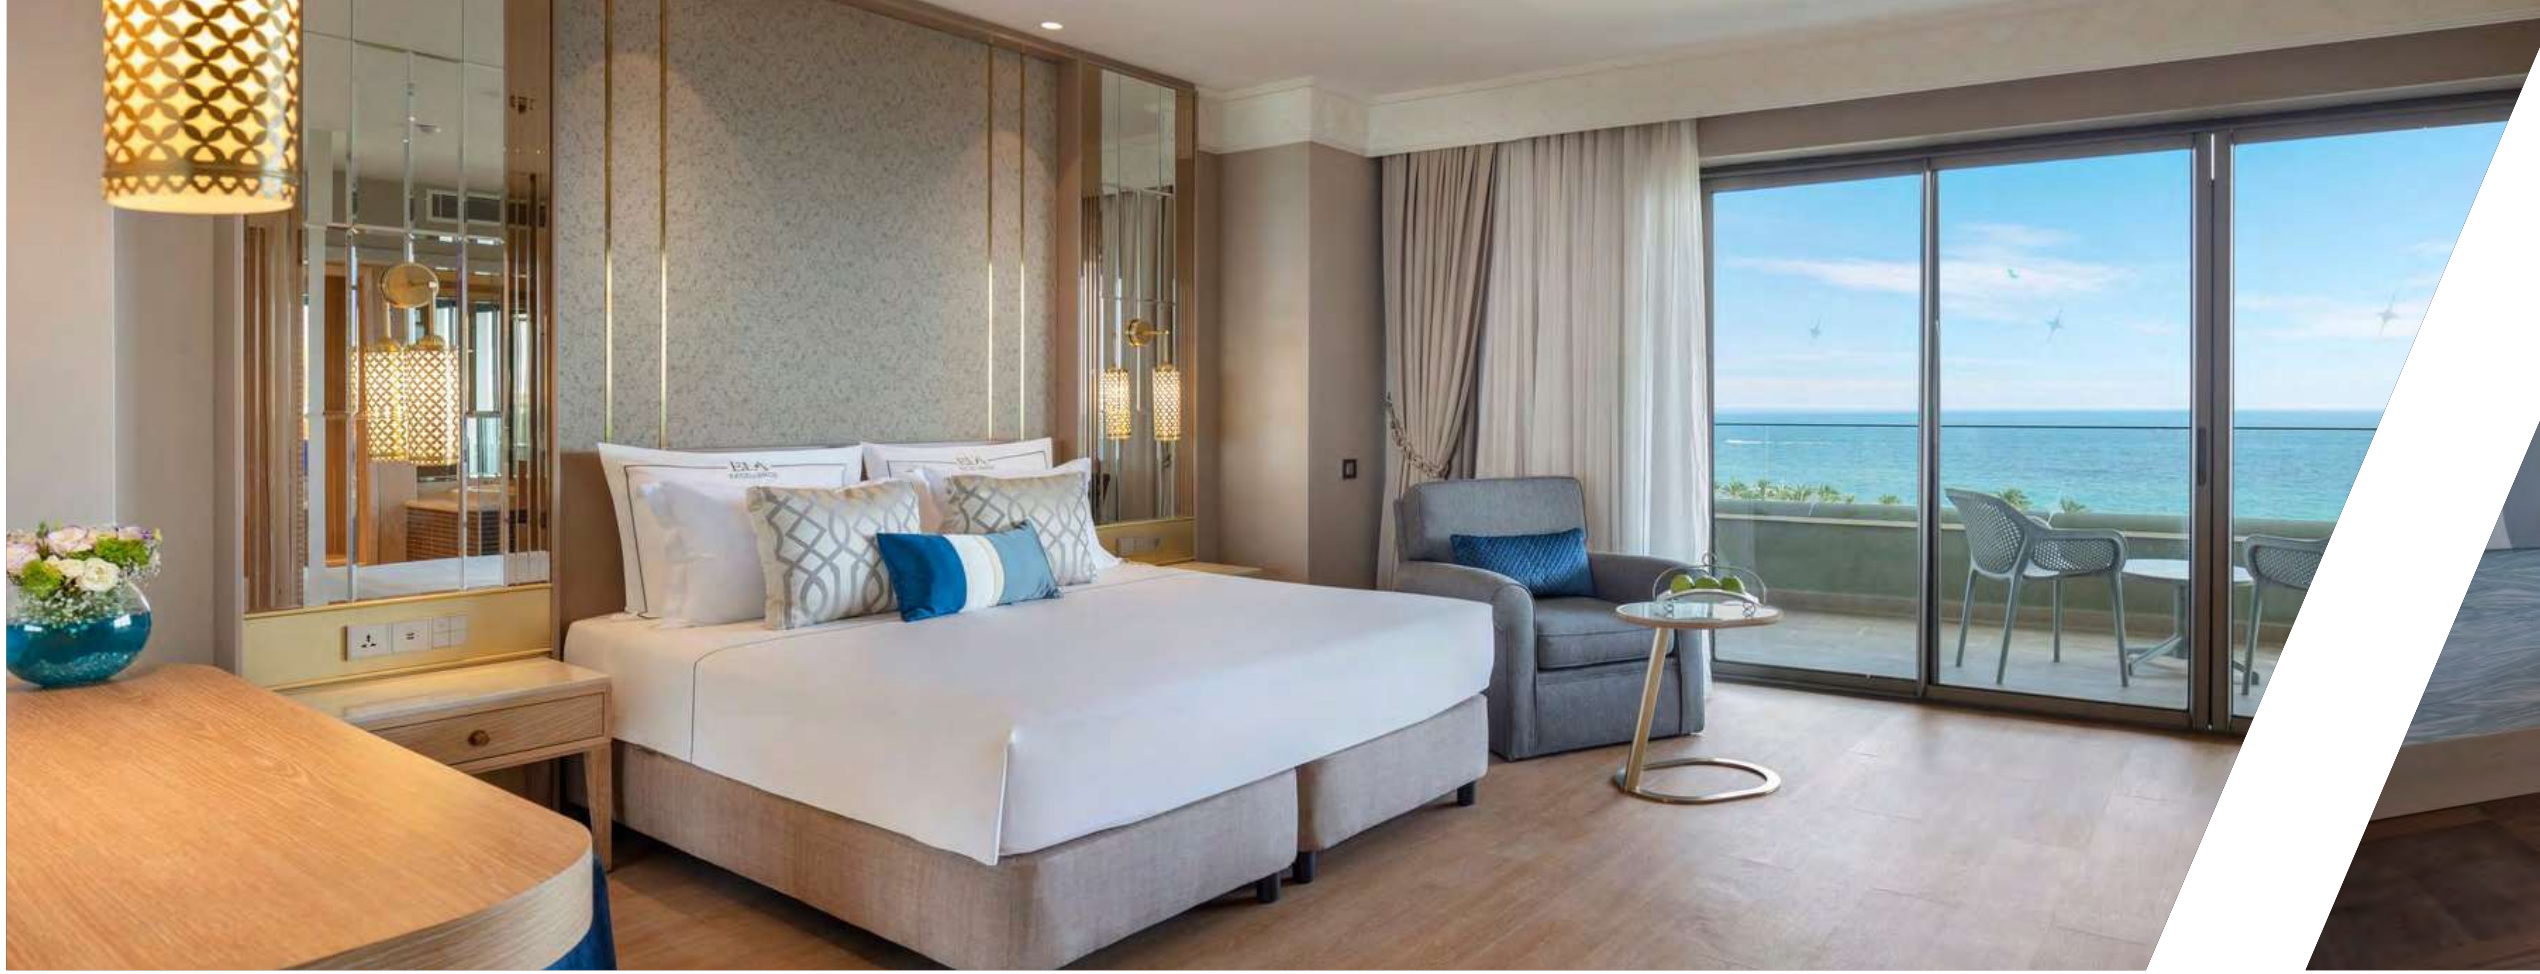

Lake House Family Suite

Göl Evi | 100 m² | 4 Yetişkin + 1 Çocuk

Lake House Family Suite Swim Up

Göl Evi | 76 m² | 4 Yetişkin + 1 Çocuk

Family Suite Sea View

Ana Bina | 100 m² | 4 Yetişkin + 1 Çocuk

ELA
SUITE
STAYS