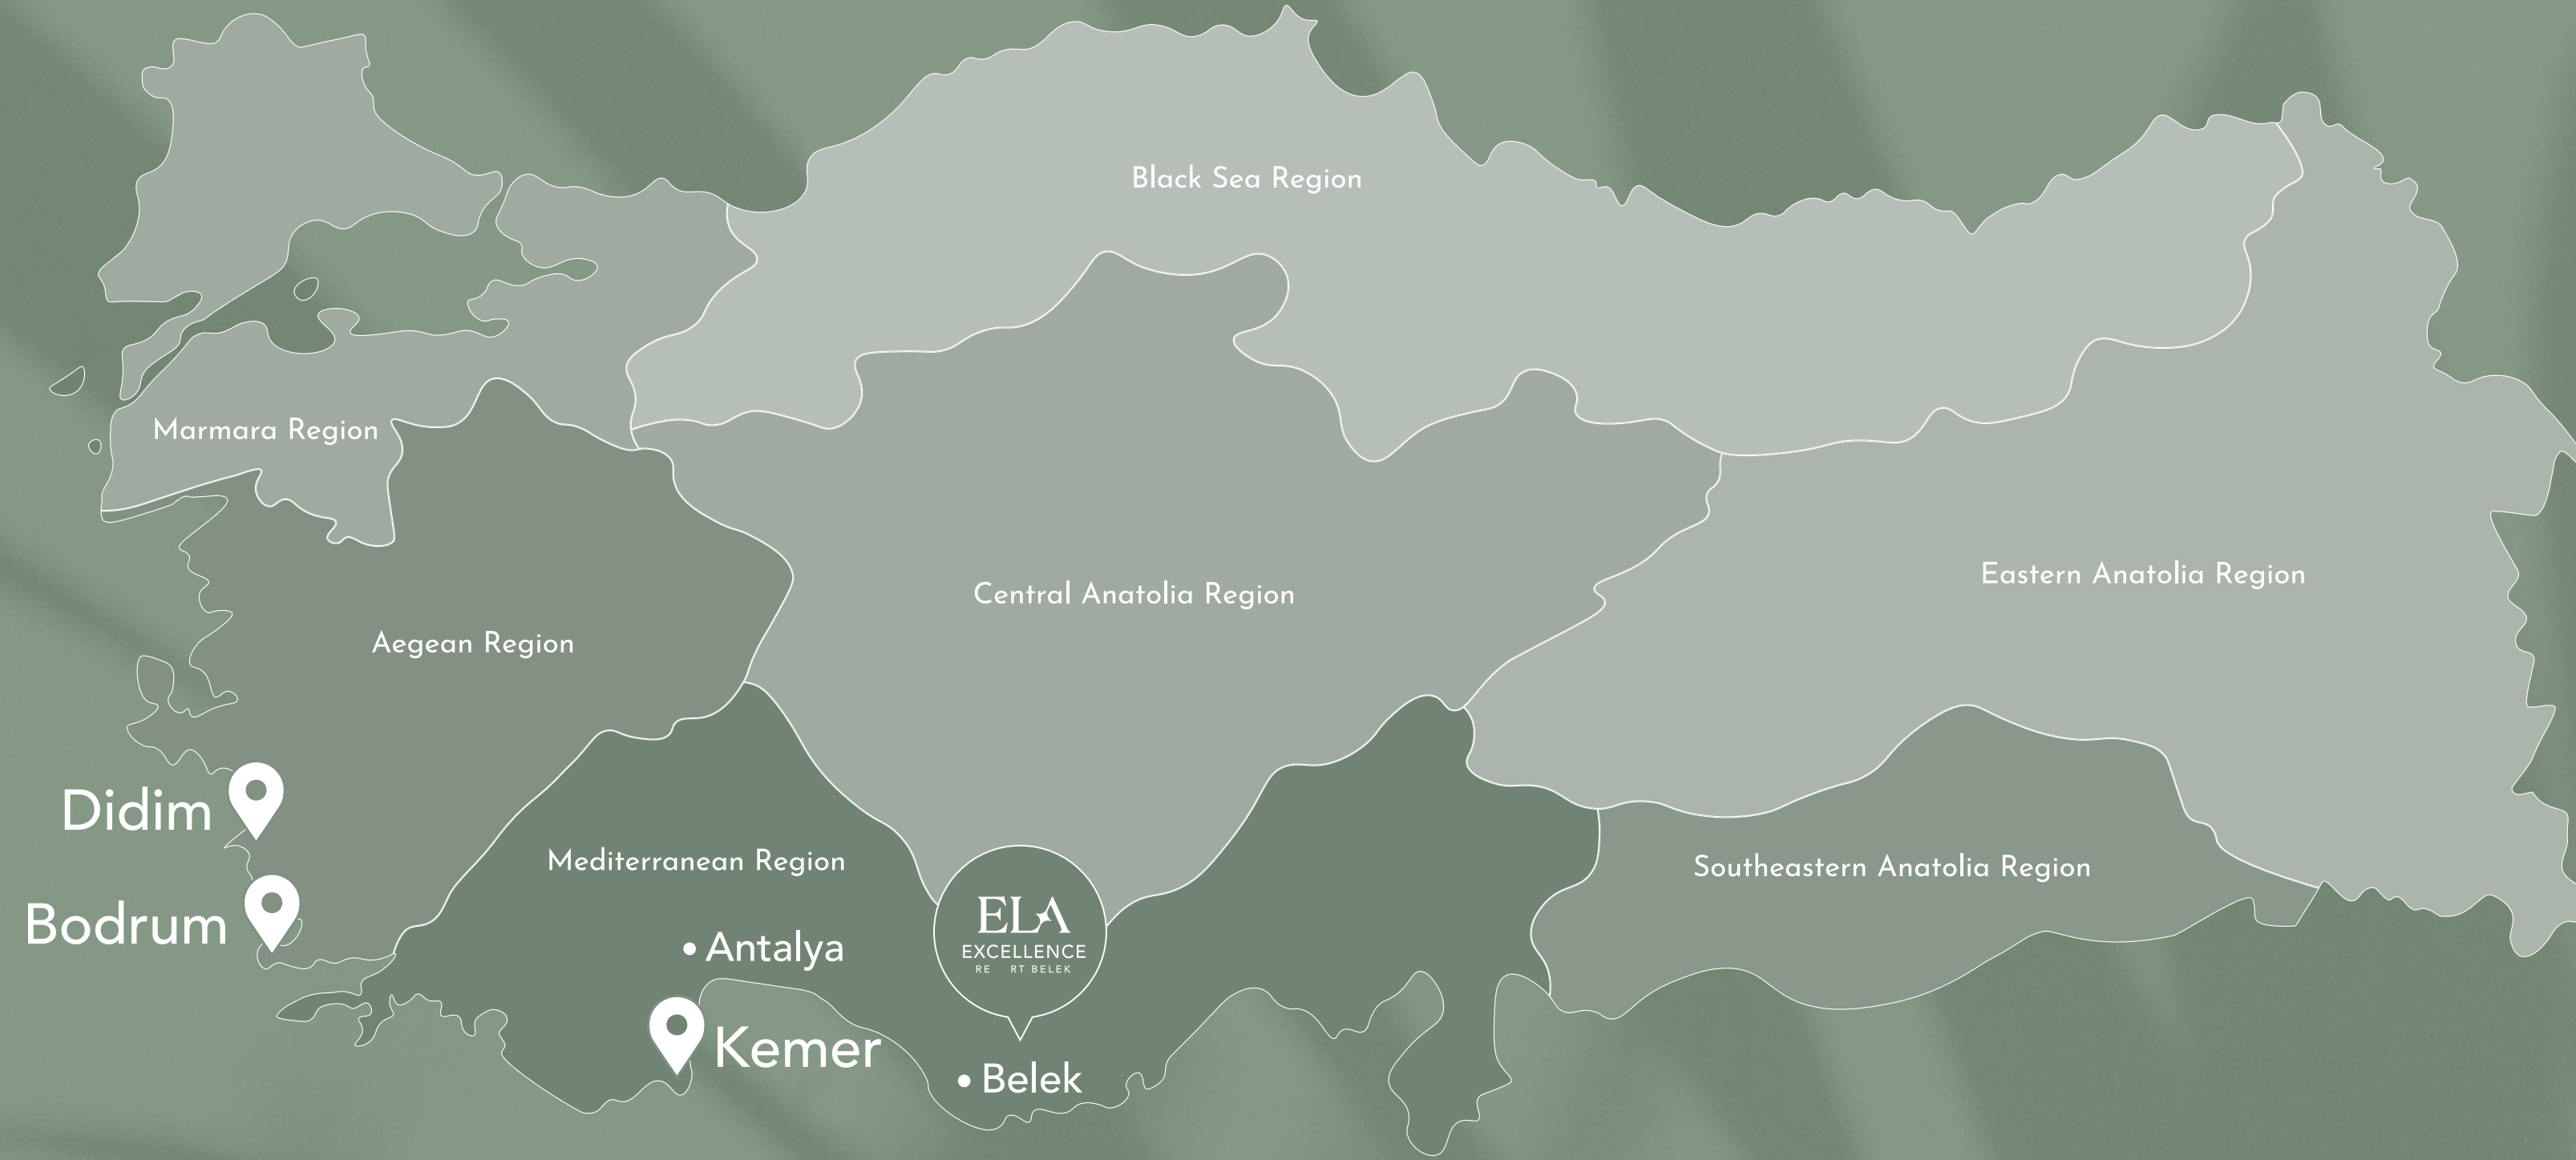

Yeni Projeler

Yeni projelerimiz arasında Didim, Bodrum ve Kemer yer almaktadır. Antalya kıyılarının altın sarısı kumlarının Akdeniz'in masmavi sularıyla kusursuz bir şekilde birleştiği Belek'in en gözde İskele bölgesinde yer almaktayız. Bu çok aranan konum, Belek şehir merkezine sadece 2 km,

Antalya'nın hareketli merkezine 45 km ve havalimanına 35 km mesafededir.