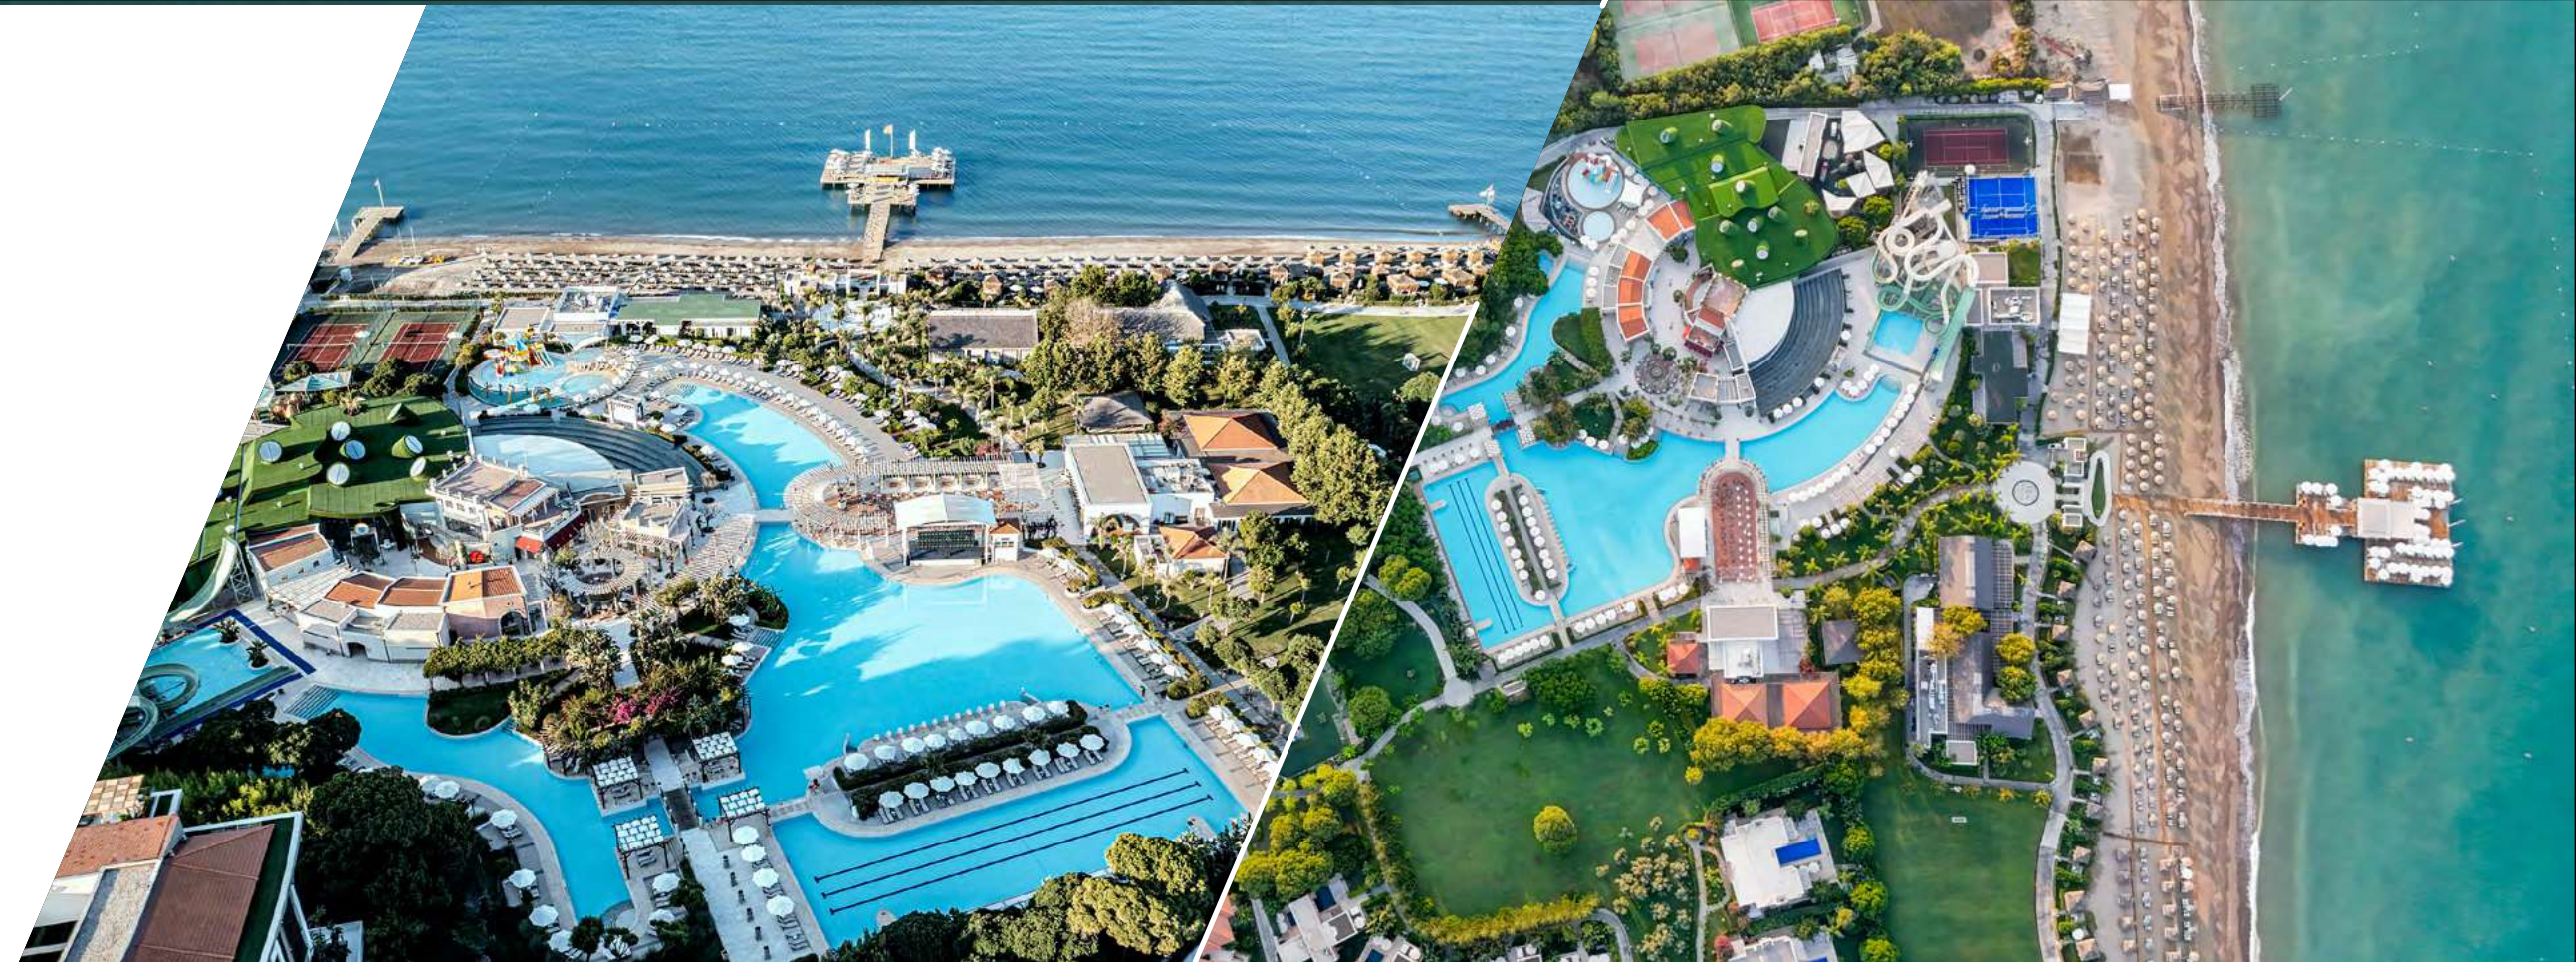

İyi Hissedin, Kusursuz Bağlantıyı Hissedin

1ST PLACE
IN STARWAY
WORLD
BEST HOTELS
AWARDS
2023

İskele'nin en özel noktasında yer alan tesisimiz, Belek merkeze sadece 2 km, Antalya'nın hareketli şehir merkezine 45 km ve havaalanına 35 km uzaklıkta konumlanmıştır.