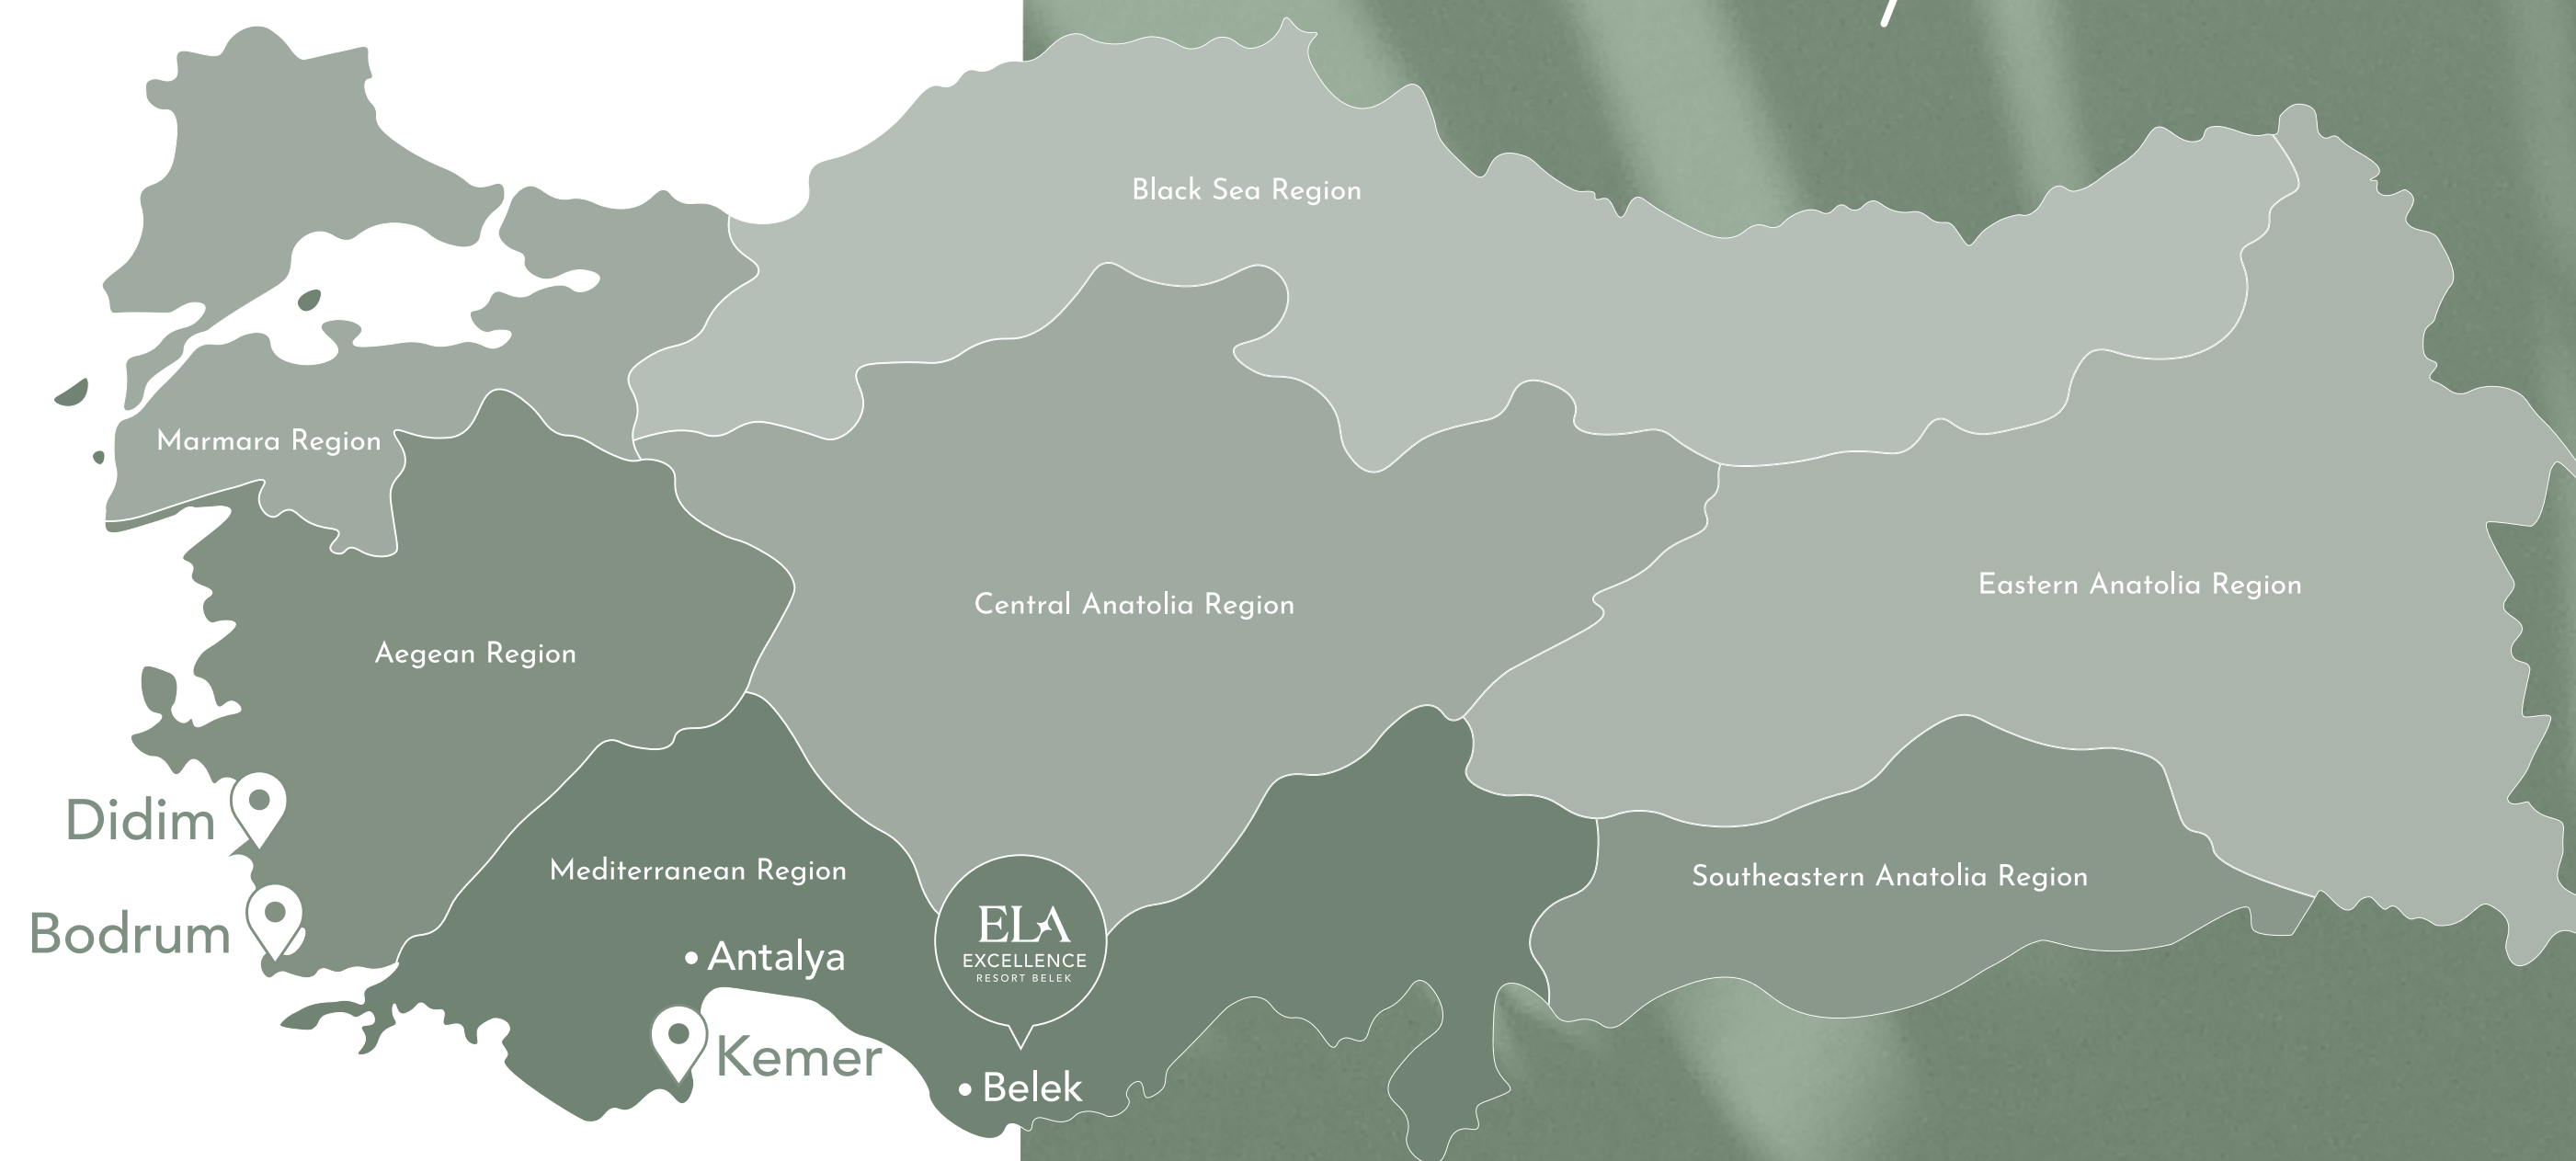

Отель расположен всего в 2 км от центра Белека, в 45 км от оживленного центра Анталии и в 35 км от аэропорта.

Новые проекты

Наши новые проекты будут реализованы в Дидиме, Бодруме и Кемере.

Награды за совершенство: Зарабатывайте с каждым проданным проживанием!