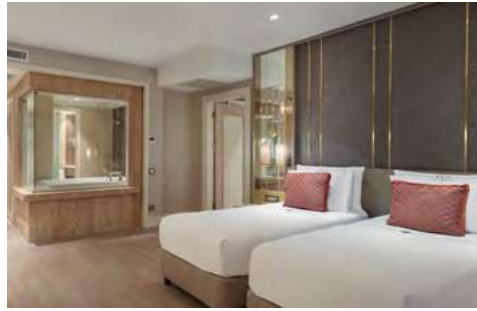

Teknoloji

- LED TV
- Telefon
- WIFI - internet
- Dijital kasa
- Elektronik anahtar
- Akıllı oda klima ve aydınlatma sistemi