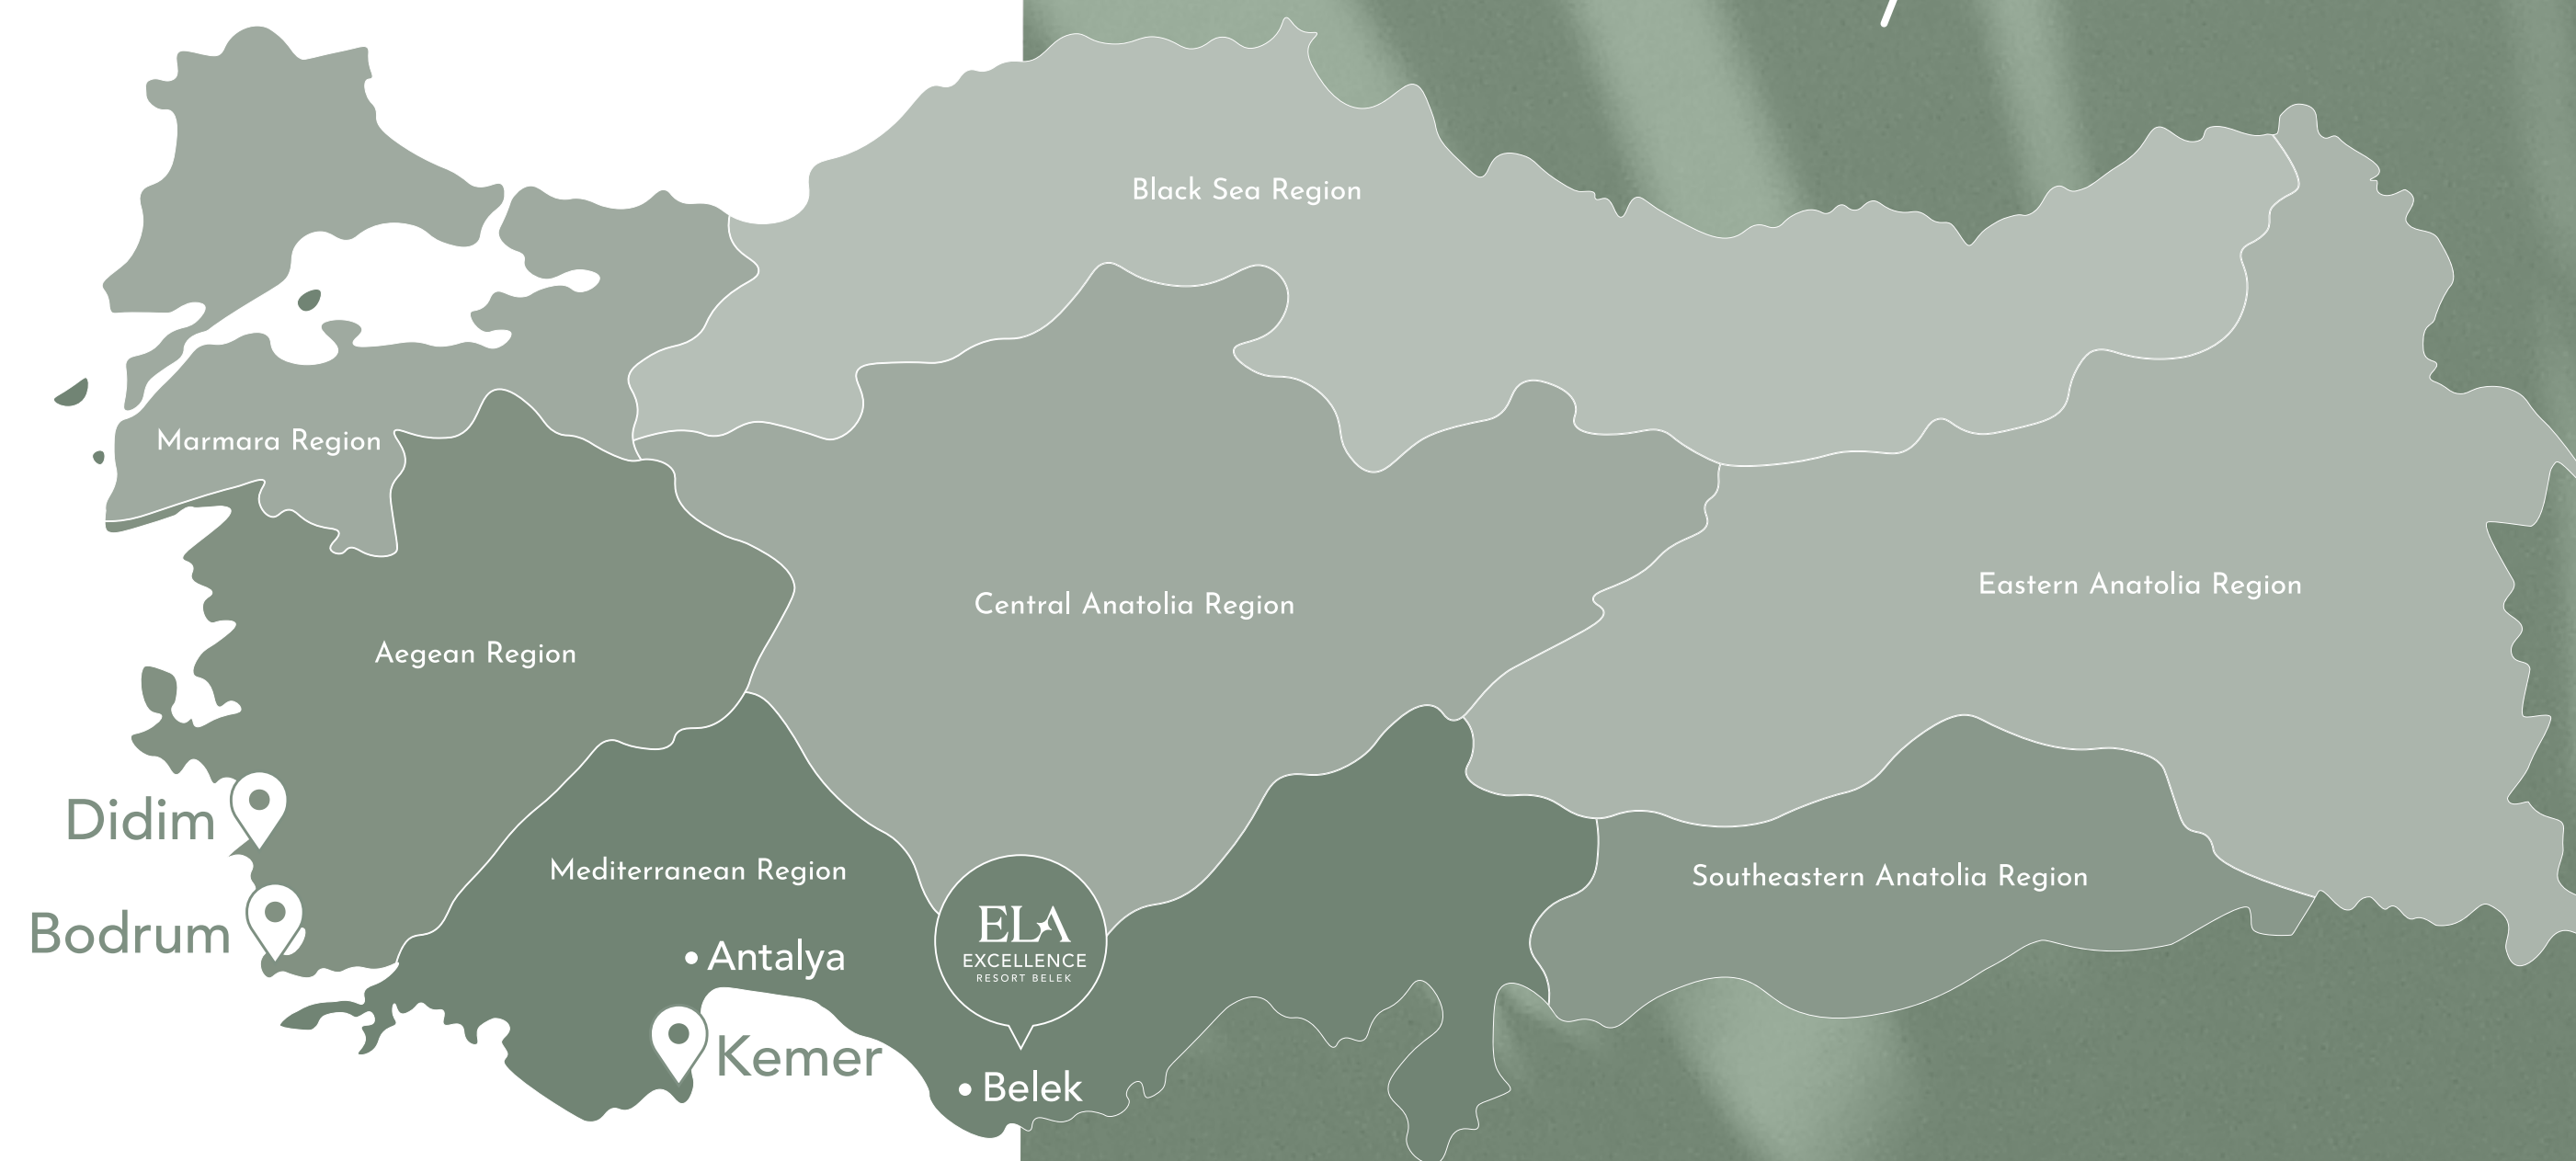

Wir befinden uns in der erstklassigen Lage von İskele in Belek, wo der schimmernde goldene Sand der Küste von Antalya harmonisch mit dem azurblauen Wasser des Mittelmeers verschmilzt.

Diese beliebte Lage ist nur 2 km vom Stadtzentrum von Belek, 45 km vom pulsierenden Zentrum von Antalya und 35 km vom Flughafen entfernt.

Neue Projekte

Zu unseren neuen Projekten zählen Didim, Bodrum and Kemer.